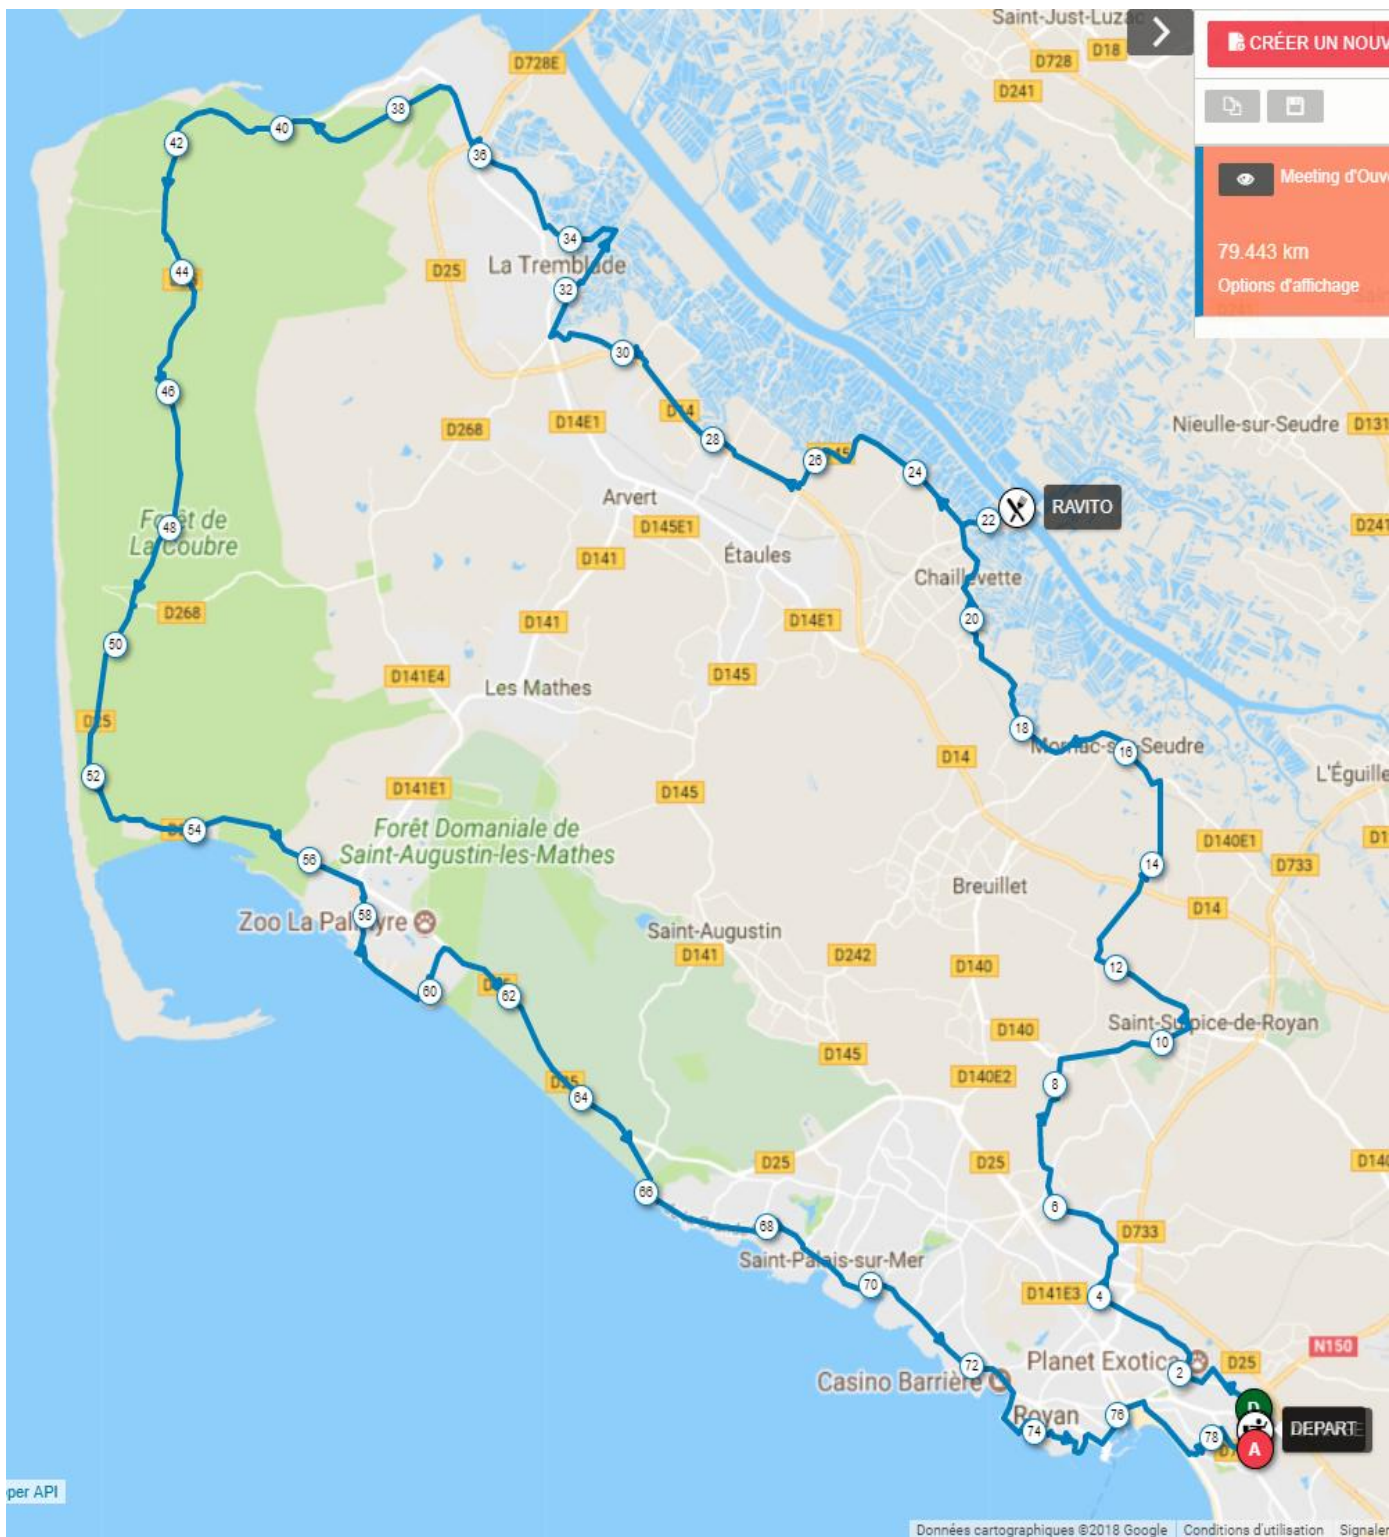

Circuit 60 km

Circuit 80 km